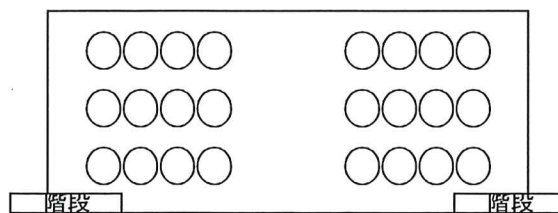

大チャペル平面図

2階 座席

1階座席数	379席
2階座席数	24席
全座席数	403席