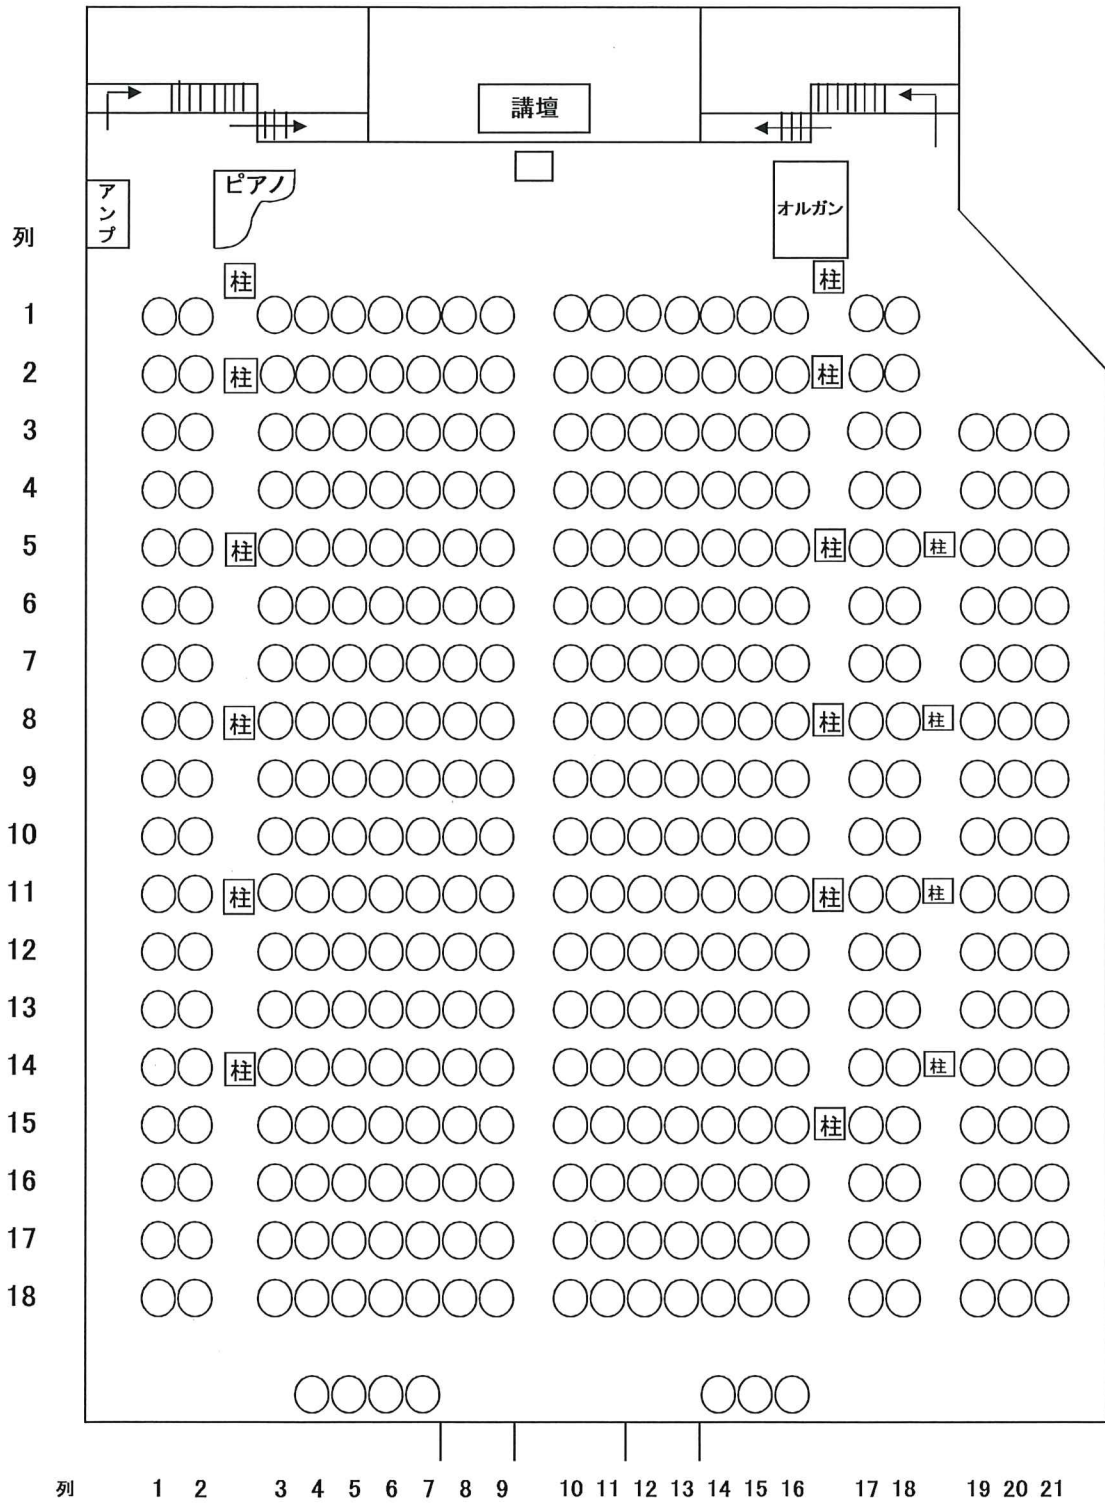

大チャペル平面図

2階 座席

1階座席数	379席
2階座席数	24席
全座席数	403席